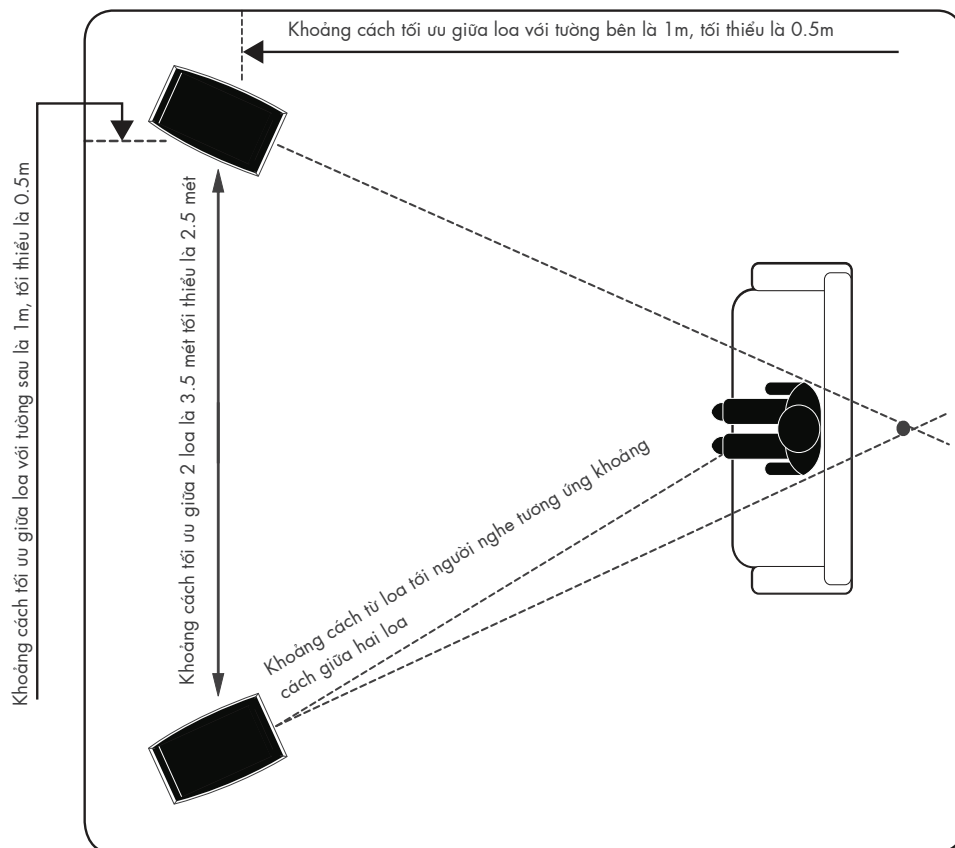

## CHỌN DÂY VÀ KẾT NỐI

- Quý khách vui lòng thực hiện nối đất (nối mass) cho amply và đảm bảo amply chưa bật công tắc nguồn trước khi kết nối dây loa.
- Để đạt chất lượng âm thanh tối ưu, Quý khách nên dùng dây đôi (2 sợi) với vỏ cách điện, đường kính lõi trên 1.6mm và đấu nối đúng cực (+/-) từ amply vào loa.

## LẮP ĐẶT VÀ PHỐI GHÉP

Để loa PARAMAX D88 Luxury hoạt động với hiệu quả tối ưu, Quý khách lưu ý nên lắp đặt loa theo các quy tắc về khoảng cách và hướng loa như sau:

- + Khoảng cách tối ưu giữa hai loa là 3.5 mét, tối thiểu là 2.5 mét.
- + Khoảng cách tối ưu giữa loa với tường sau và tường bên là 1m, tối thiểu là 0.5m.
- + Hướng của hai loa không quay mặt vào nhau để tránh hiện tượng dội âm.
- Quý khách nên chọn amply của thương hiệu PARAMAX hoặc các thương hiệu uy tín có công suất danh định tối thiểu 180w (8Ω) mỗi kênh để phối ghép với loa D88 Luxury.

- Sau khi cố định vị trí của loa và hoàn tất quá trình đấu nối, Quý khách cần điều chỉnh nút Âm lượng (VOLUME) về mức nhỏ nhất (Min) trước khi bật nguồn điện và nguồn phát tín hiệu (ví dụ Đầu đọc CD...). Hãy tăng từ từ mức Âm lượng đến mức độ nghe vừa phải, sau đó kiểm tra âm thanh phát ra từ mỗi thùng loa. Quá trình thử âm thanh lần đầu tiên có thể sẽ mất nhiều thời gian nhưng Quý khách cần kiên nhẫn để có được hiệu quả như mong muốn.