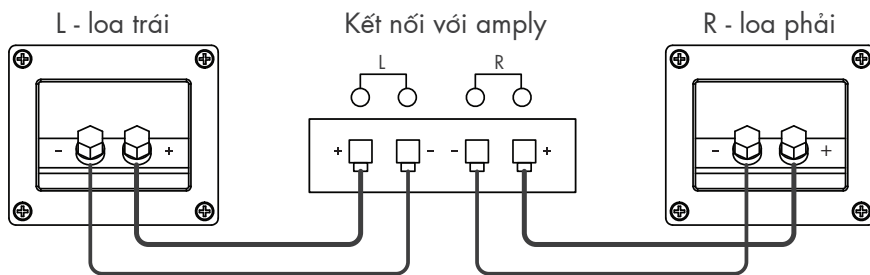

## LƯU Ý SỬ DỤNG AN TOÀN

- Chỉ mở nắp thùng carton ở vị trí có in dòng chữ OPEN HERE.
- Không đặt sản phẩm ở nơi ẩm ướt, gần nguồn nước, nguồn sinh nhiệt.
- Không đặt các vật dụng chứa chất lỏng như: bình hoa, ly nước... lên thiết bị.
- Không nên tự ý thay đổi linh kiện, cấu tạo của loa.
- Rút phích cắm khỏi nguồn điện khi có sấm sét hoặc khi không sử dụng trong thời gian dài.
- Vệ sinh sản phẩm bằng khăn ẩm, mềm.

## CHỌN DÂY VÀ KẾT NỐI

- Quý khách vui lòng thực hiện nối đất (nối mass) cho amply và đảm bảo amply chưa bật công tắc nguồn trước khi kết nối dây loa.
- Để đạt chất lượng âm thanh tối ưu, Quý khách nên dùng dây đôi (2 sợi) với vỏ cách điện, đường kính lõi trên 1.6mm và đấu nối đúng cực (+/-) từ amply vào loa.

## LẮP ĐẶT VÀ PHỐI GHÉP

Để loa PARAMAX D88 Luxury hoạt động với hiệu quả tối ưu, Quý khách lưu ý nên lắp đặt loa theo các quy tắc về khoảng cách và hướng loa như sau:

- + Khoảng cách tối ưu giữa hai loa là 3.5 mét, tối thiểu là 2.5 mét.
- + Khoảng cách tối ưu giữa loa với tường sau và tường bên là 1m, tối thiểu là 0.5m.
- + Hướng của hai loa không quay mặt vào nhau để tránh hiện tượng dội âm.
- Quý khách nên chọn amply của thương hiệu PARAMAX hoặc các thương hiệu uy tín có công suất danh định tối thiểu 180w (8Ω) mỗi kênh để phối ghép với loa D88 Luxury.

- Sau khi cố định vị trí của loa và hoàn tất quá trình đấu nối, Quý khách cần điều chỉnh nút Âm lượng (VOLUME) về mức nhỏ nhất (Min) trước khi bật nguồn điện và nguồn phát tín hiệu (ví dụ Đầu đọc CD...). Hãy tăng từ từ mức Âm lượng đến mức độ nghe vừa phải, sau đó kiểm tra âm thanh phát ra từ mỗi thùng loa. Quá trình thử âm thanh lần đầu tiên có thể sẽ mất nhiều thời gian nhưng Quý khách cần kiên nhẫn để có được hiệu quả như mong muốn.